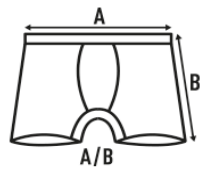

**MIDWAY BRIEFS**

Calzoncillo medio de hombre. Costura lateral. Cinturilla elástica con logo JHK.

95% algodón-5% elastano. Peso: 160 g/m2

Caixa/Box 25

Pack/Pack 3

**TALLA/Size**

EU	XS	S	M	L	XL	XXL
Amplada	28 cm	32 cm	36 cm	40 cm	44 cm	48 cm
Llargada	29 cm	30 cm	31 cm	32 cm	33 cm	34 cm