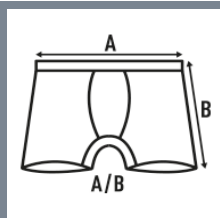

**MIDWAY BRIEFS**

Calzoncillo medio de hombre. Costura lateral. Cinturilla elástica con logo JHK.

95% algodón-5% elastano. Peso: 160 g/m2

Caixa/Box 25

Pack/Pack 3

**TALLA/Size**

| EU       | XS    | S     | M     | L     | XL    | XXL   |
|----------|-------|-------|-------|-------|-------|-------|
| Amplada  | 28 cm | 32 cm | 36 cm | 40 cm | 44 cm | 48 cm |
| Llargada | 29 cm | 30 cm | 31 cm | 32 cm | 33 cm | 34 cm |