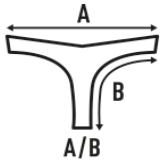

THONG

Tangas de mujer. Costura lateral. Cinturilla elástica con logo JHK.

95% algodón-5% elastano. Peso: 160 g/m2

Caixa/Box 25

Pack/Pack 3

TALLA/Size

EU	XS	S	M	L	XL	XXL
Amplada	34 cm	36 cm	38 cm	40 cm	42 cm	44 cm
Llargada	27 cm	28 cm	29 cm	30 cm	31 cm	32 cm