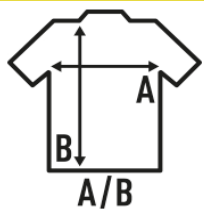

BOSTON LADY

Jersey de mujer de cuello pico.

Corte entallado.

Canalé en cuello, puños y bajo.

Tacto suave.

80% VISCOSA 20% NYLON 300g/m2

Caixa/Box 25

Pack/Pack 1

TALLA/Size

EU	S	M	L	XL
Amplada	44 cm	46 cm	48 cm	50 cm
Llargada	55 cm	57 cm	59 cm	61 cm

Black
(BK)

Navy
(NY)

Bottle Green
(BG)

Burgundy
(BU)

Grey Melange
(GM)

NOUS COLORS