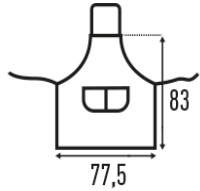

PARIS (APRON) UNISEX

Delantal largo unisex de cuerpo entero. Cinta de cuello ajustable con hebilla deslizante de plástico. Dos cintas en la cintura. Gran bolsillo frontal doble.

65% Poliéster / 35% Algodón. Gramaje: 180 g/m2

Caixa/Box 50

Pack/Pack 1

TALLA/Size

EU	U
Amplada	81 cm
Llargada	83 cm

White
(WH)

Black
(BK)

Red
(RD)

Navy
(NY)