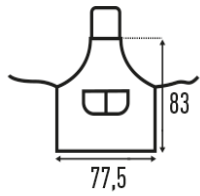

PARIS (APRON) UNISEX

Delantal largo unisex de cuerpo entero. Cinta de cuello ajustable con hebilla deslizante de plástico. Dos cintas en la cintura. Gran bolsillo frontal doble.

65% Poliéster / 35% Algodón. Gramaje: 180 g/m2

Caixa/Box 50

Pack/Pack 1

TALLA/Size

EU	U
Amplada	77,5 cm
Llargada	83 cm

White
(WH)

Black
(BK)

Red
(RD)

Navy
(NY)