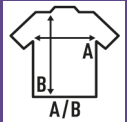

CURVES SLUB

T-Shirt mit V-Ausschnitt und kurzen Ärmeln für Damen in großen Größen. Erhältlich in schwarz und weiß. Abnehmbares Etikett.

Details:

- Slub-Stoff.
- Ausgestellte Form.
- Gerippter Spitzenkragen.
- Ungesäumt an Ärmeln und Bodensaum.
- Abnehmbares Etikett

100% baumwolle. Gewicht: 120 g/m².

Box/Box 100 uds.

SIZE/Size

EU	S	M	L	XL
Width	47 cm	52 cm	56 cm	60 cm
Länge	68 cm	69 cm	72 cm	74 cm

White (WH)

Black (BK)