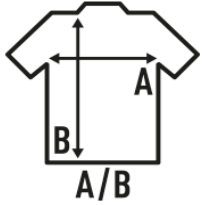

CURVES SLUB

T-Shirt mit V-Ausschnitt und kurzen Ärmeln für Damen in großen Größen. Erhältlich in schwarz und weiß. Abnehmbares Etikett.

Details:

- Slub-Stoff.
- Ausgestellte Form.
- Gerippter Spitzenkragen.
- Ungesäumt an Ärmeln und Bodensaum.
- Abnehmbares Etikett

100% baumwolle. Gewicht: 120 g/m².

Box/Box 100

Pack/Pack 100

SIZE/Size

EU	S	M	L	XL
Width	47 cm	52 cm	56 cm	60 cm
Länge	68 cm	69 cm	72 cm	74 cm

White
(WH)

Black
(BK)