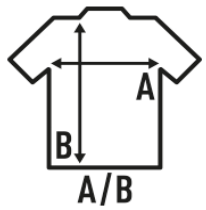

ELITE

Herren-Fußballhose mit elastischem Bund und verstellbarem Tunnelzug. Erhältlich in 6 Farben von Größe S bis XXL. Für kleinere Größen überprüfen Sie die Kinderhose REF: ELITESHK.

Details:

- Hose für Erwachsene und Kinder.
- Elastischer Taillenbund mit gleichfarbiger Kordel.
- 140 g/m² approx.
- 100% Polyester

100% Polyester. Gewicht: 140 g/m² approx.

Box/Box 50

Pack/Pack 1

SIZE/Size

EU	M	L	XL	2XL
Width	34 cm	39 cm	43 cm	50 cm
Länge	43 cm	45 cm	46 cm	48 cm