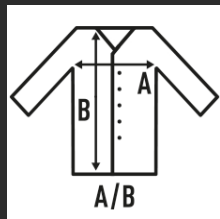

KID ELITE

Erwachsenen- und Kinderhose. Elastische Taille mit anpassbarer Kordel.

100% polyester. Gewicht: 140 gr.

Box/Box 50

Pack/Pack 1

SIZE/Size

EU	5-6	3XS	2XS	XS	S
Width	25,5 cm	27 cm	28 cm	30 cm	32 cm
Länge	31 cm	33 cm	37 cm	40 cm	41 cm