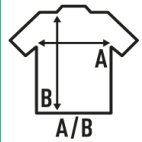

Details:

- Full Zip.
- Seitentaschen mit Zip.
- Microfleece mit Anti-Pilling-Ausrüstung.
- Einstellschnur mit Anschlägen.
- Elastische Ärmelbündchen.

100% recyceltes Polyester. Gewicht: 300 g/m² approx.

Box/Box 15

Pack/Pack 1

SIZE/Size

EU	1-2	3-4	5-6	7-8	9-11	12-14
Width	37 cm	40 cm	43 cm	46 cm	49 cm	52 cm
Länge	43 cm	47 cm	51 cm	55 cm	59 cm	63 cm

Red
(RD)

Navy
(NY)

Royal Blue
(RB)

Kelly Green
(KG)