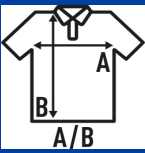

REGULAR POLO LADY

Damen-Poloshirt mit kurzen Ärmeln, 100% Baumwolle, leicht tailliert und mit abnehmbarem Label. Ideal zum Sticken, Siebdrucken oder Anpassen mit Transfer oder Vinyl. Auch für Männer, Kinder und große Größen erhältlich.

Details:

- Piqué.
- Leicht tailliert.
- 3 Ton-in-Ton Knöpfe Kragen und Ärmelbündchen aus Rippstrick.
- Seitenschlitze.
- 200 g/m²
- 100% Gekämmte Baumwolle vorgeschrumpt
- GM - 85% Baumwolle / 15% Viskose
- AS - 98% Baumwolle / 2% Viskose
- Abnehmbares Etikett

100% vorgeschrumpte, gekämmte Baumwolle. Gewicht: 200 g/m².

Box/Box 50

Pack/Pack 50

SIZE/Size

EU	S	M	L	XL	XXL	XXXL
Width	42 cm	44 cm	46 cm	48 cm	50 cm	54 cm
Länge	61 cm	63 cm	65 cm	67 cm	69 cm	73 cm

 White (WH)	 Black (BK)	 Red (RD)	 Navy (NY)	 Royal Blue (RB)	 Ash Melange (AS)	 Bottle Green (BG)	 Burgundy (BU)	 Chocolate (CH)
 Fuchsia (FU)	 Graphite (GF)	 Grey Melange (GM)	 Kelly Green (KG)	 Khaki (KH)	 Lime (LM)	 Lavender (LV)	 Light Yellow (LY)	 Orange (OR)
 Pink (PK)	 Purple (PU)	 Raspberry (RP)	 Sand (SA)	 Sky Blue (SK)	 Gold (SY)	 Turquoise (TU)	 Azalea (AL)	 Mustard (MU)
 Mint Green (MG)	 Grey Melange / White (GMWH)	 RED / WHITE (RDWH)	 Navy White (NYWH)	 Black / White (BKWH)				