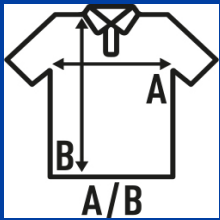

## REGULAR POLO LADY

**Damen-Poloshirt mit kurzen Ärmeln, 100% Baumwolle**, leicht tailliert und mit abnehmbarem Label. Ideal zum Sticken, Siebdrucken oder Anpassen mit Transfer oder Vinyl. Auch für Männer, Kinder und große Größen erhältlich.

**Details:**

- Piqué.
- Leicht tailliert.
- 3 Ton-in-Ton Knöpfe Kragen und Ärmelbündchen aus Rippstrick.
- Seitenschlitze.
- 200 g/m<sup>2</sup>
- 100% Gekämmte Baumwolle vorgeschrumpt
- GM - 85% Baumwolle / 15% Viskose
- AS - 98% Baumwolle / 2% Viskose
- Abnehmbares Etikett

### SIZE/Size

EU	S	M	L	XL	XXL	XXXL
Width	42 cm	44 cm	46 cm	48 cm	50 cm	54 cm
Länge	61 cm	63 cm	65 cm	67 cm	69 cm	73 cm

 White (WH)	 Black (BK)	 Red (RD)	 Navy (NY)	 Royal Blue (RB)	 Ash Melange (AS)	 Bottle Green (BG)	 Burgundy (BU)	 Chocolate (CH)
 Fucsia (FU)	 Graphite (GF)	 Grey Melange (GM)	 Kelly Green (KG)	 Khaki (KH)	 Lime (LM)	 Lavender (LV)	 Light Yellow (LY)	 Orange (OR)
 Pink (PK)	 Purple (PU)	 Raspberry (RP)	 Sand (SA)	 Sky Blue (SK)	 Gold (SY)	 Turquoise (TU)	 Azalea (AL)	 Mustard (MU)
 Mint Green (MG)	 Grey Melange / White (GMWH)	 RED / WHITE (RDWH)	 Navy White (NYWH)	 Black / White (BKWH)				