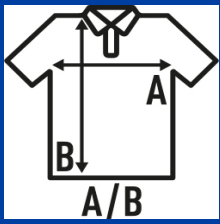

MAN REGULAR POLO

Kurzärmeliges Piqué-Polo-Shirt für Herren. 100% vorgeschrumpte, gekämmte Baumwolle. Ideal für Stickereien.

Details:

- Piqué. 2 Ton-in-Ton Knöpfe.
- Kragen und Ärmelbündchen aus Rippstrick.
- Seitenschlitze.
- 210 g/m²
- 100% Gekämmte Baumwolle vorgeschrumpt
- 3XL: WH, GM, BK, RB, RD, NY
- GM - 85% Baumwolle / 15% Viskose
- AS - 98% Baumwolle / 2% Viskose
- Abnehmbares Etikett

100% Gekämmte Baumwolle vorgeschrumpt. Gewicht: 210 g/m².

Box/Box 50

Pack/Pack 50

SIZE/Size

EU	XS	S	M	L	XL	XXL	3XL	4XL	5XL
Width	47 cm	51 cm	53 cm	55 cm	59 cm	63 cm	65 cm	67 cm	71 cm
Länge	68 cm	70 cm	72 cm	74 cm	76 cm	80 cm	82 cm	84 cm	86 cm