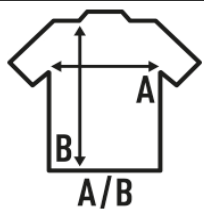

## RIVER PANTS

**Trainingsanzughose für Erwachsene mit elastischem Bund, Tunnelzug, Taschen, Saumreißverschluss und Kontrastpaspel.** Erhältlich in 2 Farben und von Größe M bis XXL. Für kleinere Größen konsultieren Sie bitte den REF: RIVERPTK. Diese Trainingshose ist Teil eines Sportanzuges für Männer. Die Größen in passenden Trainingsanzügen finden Sie im REF: RIVERSWA.

Details:

- Elastischer Taillenbund mit gleichfarbiger Kordel.
- Kordelzug, Taschen, Seitenbesatz und Reißverschluss im Kontrast.
- 290 g/m<sup>2</sup> approx.
- 65% Polyester / 35% Baumwolle

65% Polyester / 35% Baumwolle. Gewicht: 290 g/m<sup>2</sup> approx.

### SIZE/Size

EU	M	L	XL	2XL
Width	54 cm	56 cm	58 cm	60 cm
Länge	102 cm	104 cm	106 cm	108 cm

Navy / Royal Blue  
(NYRB)

Graphite / Red  
(GFRD)