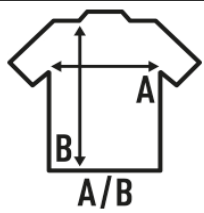

RIVER SWEAT

Erwachsenes Sweatshirt kombiniert in zwei Farben mit Kontrastpaspel und halbem Rücken unter dem Hals. Erhältlich in 2 Farben und von Größe M bis XXL. Für kleinere Größen siehe REF: RIVERSWK. Dieses Sweatshirt ist Teil eines Sportanzuges für Männer. Um die Größen der passenden Jogginghose zu sehen, siehe REF: RIVERPTA.

Details:

- Sweatshirt für Erwachsene und Kinder kombiniert in zwei Farben.
- Trim und Half Moon dagegen unter dem Kragen.
- 290 g/m² approx.
- 65% Polyester / 35% Baumwolle
- Bedrucktes Etikett am Nacken

65% Polyester / 35% Baumwolle. Gewicht: 290 g/m² approx.

Box/Box 25

Pack/Pack 1

SIZE/Size

EU	M	L	XL	2XL
Width	57 cm	60 cm	63 cm	66 cm
Länge	69 cm	72 cm	76 cm	78 cm

 Navy / Royal Blue
(NYRB)

 Red / Graphite
(RDGF)