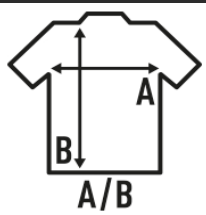

KID RIVER SWEAT

Kinder Sweatshirt in zwei Farben kombiniert mit Kontrastpaspelierung und Half Moon Rücken unter dem Hals. Erhältlich in 2 Farben und von Größe 5/6 Jahre bis zu S. Größere Größen siehe REF: RIVERSWA. Dieses Sweatshirt gehört zu einem Sportsweatshirt für Kinder. Um die Größen der passenden Jogginghose zu sehen, siehe REF: RIVERPTK.

Details:

- Sweatshirt für Erwachsene und Kinder kombiniert in zwei Farben.
- Trim und Half Moon dagegen unter dem Kragen.
- 290 g/m² approx.
- 65% Polyester / 35% Baumwolle
- Bedrucktes Etikett am Nacken

65% Polyester / 35% Baumwolle. Gewicht: 290 g/m² approx.

Box/Box 25

Pack/Pack 1

SIZE/Size

	EU	5-6	3XS	2XS	XS	S
Width	39 cm	42 cm	46 cm	51 cm	54 cm	
Länge	46 cm	53 cm	58 cm	63 cm	66 cm	

 Navy / Royal Blue
(NYRB)