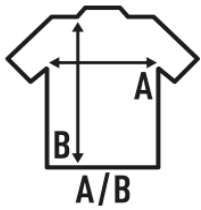

## BERLIN

Klassisches gestreiftes Hemd für Männer mit Kragen ohne Knöpfe und ohne Fronttasche.

Details:

- Hals ohne Knöpfe.
- Keine Brusttasche.
- 65% Polyester / 35% Baumwolle yarn dyed

65% Polyester / 35% Baumwolle yarn dyed

### SIZE/Size

EU	XS	S	M	L	XL	XXL	3XL
Width	51 cm	53,5 cm	56 cm	58,5 cm	63,5 cm	68,5 cm	73,5 cm
Länge	79 cm	79 cm	80 cm	81 cm	82 cm	83 cm	84 cm

  
Sky Blue  
(SK)