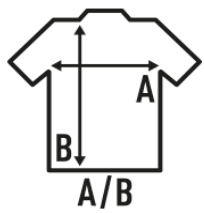

OSLO SS (OIL)

Kurzärmiges Damen- und Herrenhemd.
Popeline.
Knopffarbe passend zum Hemd.
Runder Abschluss unten.
Öl- und wasserabweisend.

Popelin - 65% Polyester / 35% Baumwolle

Box/Box 25

Pack/Pack 1

SIZE/Size

EU	S	M	L	XL	XXL	3XL	4XL
Width	53 cm	56 cm	58 cm	63 cm	68 cm	73 cm	73 cm
Länge	79 cm	80 cm	81 cm	82 cm	83 cm	84 cm	85 cm