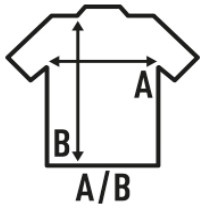

## PEKIN SS (WRINKE)

Kurzärmeliges tailliertes Herrenhemd.  
Tailliert.  
Popeline.  
Knöpfe in Hemdfarbe.  
Runder Abschluss unten.  
Knitterfrei + antibakteriell

Popelín - 65% Polyester / 35% Baumwolle

### SIZE/Size

EU	S	M	L	XL	XXL	3XL	4XL
Width	53 cm	56 cm	58 cm	63 cm	68 cm	73 cm	78 cm
Länge	79 cm	80 cm	81 cm	82 cm	83 cm	84 cm	85 cm

White  
(WH)

Black  
(BK)