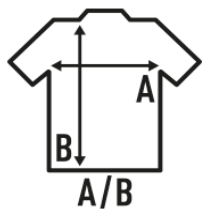

OSLO LADY SS (OIL)

Langärmiges tailliertes Damen- und Herrenhemd.
Popeline.
Tailliert.
Knöpfe in Hemdfarbe.
Knopfleiste an den Ärmeln.

Popelín - 65% Polyester / 35% Baumwolle

Box/Box 25

Pack/Pack 1

SIZE/Size

| EU | XS | S | M | L | XL | XXL | 3XL |
|-------|-------|-------|-------|-------|-------|-------|-------|
| Width | 46 cm | 49 cm | 52 cm | 54 cm | 58 cm | 62 cm | 66 cm |
| Länge | 63 cm | 65 cm | 67 cm | 68 cm | 69 cm | 70 cm | 71 cm |