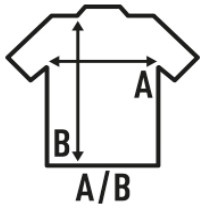

## PEKIN LADY (WRINKE)

Langärmeliges tailliertes Damen- und Herrenhemd.  
Popeline.  
Tailliert.  
Knöpfe in Hemdfarbe.  
Knopfleiste an den Ärmeln.  
Je eine Knopfleiste und eine Falte an den Ärmeln.  
Manschetten mit zwei Knöpfen.  
Runder Abschluss unten.  
Knitterfrei + antibakteriell.

### SIZE/Size

EU	XS	S	M	L	XL	XXL	3XL
Width	46 cm	49 cm	52 cm	54 cm	58 cm	62 cm	66 cm
Länge	63 cm	65 cm	67 cm	68 cm	69 cm	70 cm	71 cm

White  
(WH)

Black  
(BK)