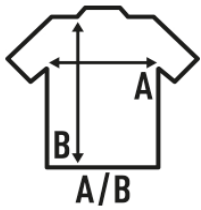

## PEKIN LADY SS (WRINKE)

Kurzärmeliges tailliertes Damen.  
Tailliert.  
Popeline.  
Knöpfe in Hemdfarbe.  
Runder Abschluss unten.  
Knitterfrei + antibakteriell

Popelín - 65% Polyester / 35% Baumwolle

### SIZE/Size

EU	XS	S	M	L	XL	XXL	3XL
Width	46 cm	49 cm	52 cm	54 cm	58 cm	62 cm	66 cm
Länge	63 cm	65 cm	67 cm	68 cm	69 cm	70 cm	71 cm