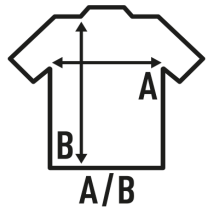

SHIRT POPLIN

Herren Hemd, langer Arm, Button Down Kragen. Brusttasche links.

100% baumwolle.

Box/Box 25

Pack/Pack 1

SIZE/Size

EU	S	M	L	XL	XXL
Width	52 cm	55 cm	58 cm	61 cm	64 cm
Länge	78 cm	80 cm	82 cm	84 cm	86 cm