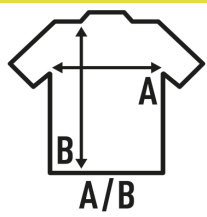

SHIRT POPLIN

Herren Hemd, langer Arm, Button Down Kragen. Brusttasche links.

100% baumwolle.

Box/Box 25

Pack/Pack 1

SIZE/Size

EU	S	M	L	XL	XXL
Width	52 cm	55 cm	58 cm	61 cm	64 cm
Länge	78 cm	80 cm	82 cm	84 cm	86 cm

White
(WH)

Black
(BK)

Red
(RD)

Navy
(NY)

Wine
(WN)