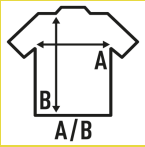

SHIRT SS OXFORD

Herren Hemd, kurzer Arm, Button Down Kragen. Brusttasche links.

60% Baumwolle - 40% Polyester

Box/Box 25

Pack/Pack 1

SIZE/Size

EU	S	M	L	XL	XXL
Width	52 cm	55 cm	58 cm	61 cm	64 cm
Länge	72 cm	75 cm	77 cm	79 cm	81 cm