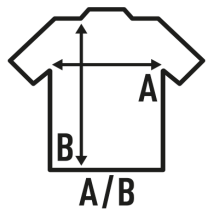

**SHIRT SS OXFORD**

Herren Hemd, kurzer Arm, Button Down Kragen. Brusttasche links.

60% Baumwolle - 40% Polyester

Box/Box 25

Pack/Pack 1

**SIZE/Size**

EU	S	M	L	XL	XXL
Width	52 cm	55 cm	58 cm	61 cm	64 cm
Länge	72 cm	75 cm	77 cm	79 cm	81 cm