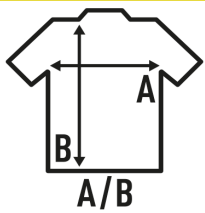

SHIRT SS OXFORD

Herren Hemd, kurzer Arm, Button Down Kragen. Brusttasche links.

60% Baumwolle - 40% Polyester

Box/Box 25

Pack/Pack 1

SIZE/Size

EU	S	M	L	XL	XXL
Width	52 cm	55 cm	58 cm	61 cm	64 cm
Länge	72 cm	75 cm	77 cm	79 cm	81 cm

White
(WH)

Light Blue
(LB)