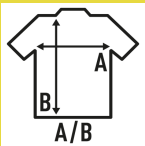

SHIRT SS POPLIN

Herren Hemd, kurzer Arm, Button Down Kragen. Brusttasche links.

100% baumwolle.

Box/Box 25

Pack/Pack 1

SIZE/Size

EU	S	M	L	XL	XXL
Width	52 cm	55 cm	58 cm	61 cm	64 cm
Länge	72 cm	75 cm	77 cm	79 cm	81 cm