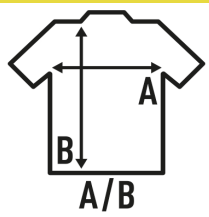

## SHIRT SS POPLIN

Herren Hemd, kurzer Arm, Button Down Kragen. Brusttasche links.

100% baumwolle.

Box/Box 25

Pack/Pack 1

### SIZE/Size

EU	S	M	L	XL	XXL
Width	52 cm	55 cm	58 cm	61 cm	64 cm
Länge	72 cm	75 cm	77 cm	79 cm	81 cm

White  
(WH)

Black  
(BK)

Wine  
(WN)