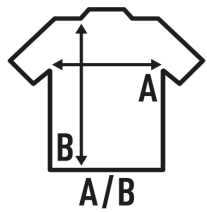

SHIRT SS POPLIN

Herren Hemd, kurzer Arm, Button Down Kragen. Brusttasche links.

100% baumwolle.

Box/Box 25

Pack/Pack 1

SIZE/Size

EU	S	M	L	XL	XXL
Width	52 cm	55 cm	58 cm	61 cm	64 cm
Länge	72 cm	75 cm	77 cm	79 cm	81 cm