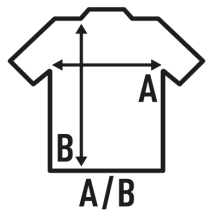

SHIRT LADY OXFORD

Damen Bluse, langer Arm, leicht tailliert. Brusttasche links.

60% Baumwolle - 40% Polyester

Box/Box 25

Pack/Pack 1

SIZE/Size

EU	S	M	L	XL	XXL
Width	47 cm	49 cm	51 cm	53 cm	55 cm
Länge	61 cm	62 cm	63 cm	64 cm	65 cm

White
(WH)

Light Blue
(LB)

Pink
(PK)