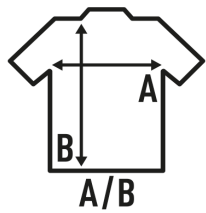

**SHIRT LADY OXFORD**

Damen Bluse, langer Arm, leicht tailliert. Brusttasche links.

60% Baumwolle - 40% Polyester

Box/Box 25

Pack/Pack 1

**SIZE/Size**

EU	S	M	L	XL	XXL
Width	47 cm	49 cm	51 cm	53 cm	55 cm
Länge	61 cm	62 cm	63 cm	64 cm	65 cm

White  
(WH)

Light Blue  
(LB)

Pink  
(PK)