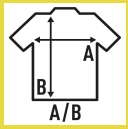

**SHIRT LADY SS OXFORD**

Damen Bluse, kurzer Arm, leicht tailliert. Brusttasche links.

60% Baumwolle - 40% Polyester

Box/Box 25 uds.

**SIZE/Size**

EU	S	M	L	XL	XXL
Width	47 cm	49 cm	51 cm	53 cm	55 cm
Länge	61 cm	62 cm	63 cm	64 cm	65 cm