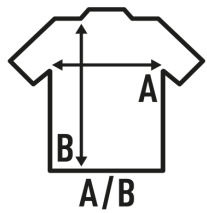

SHIRT LADY SS OXFORD

Damen Bluse, kurzer Arm, leicht tailliert. Brusttasche links.

60% Baumwolle - 40% Polyester

Box/Box 25

Pack/Pack 1

SIZE/Size

EU	S	M	L	XL	XXL
Width	47 cm	49 cm	51 cm	53 cm	55 cm
Länge	61 cm	62 cm	63 cm	64 cm	65 cm

White
(WH)

Light Blue
(LB)