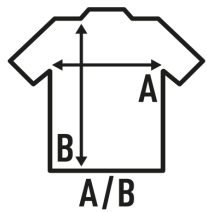

SHIRT LADY SS OXFORD

Damen Bluse, kurzer Arm, leicht tailliert. Brusttasche links.

60% Baumwolle - 40% Polyester

Box/Box 25

Pack/Pack 1

SIZE/Size

EU	S	M	L	XL	XXL
Width	47 cm	49 cm	51 cm	53 cm	55 cm
Länge	61 cm	62 cm	63 cm	64 cm	65 cm