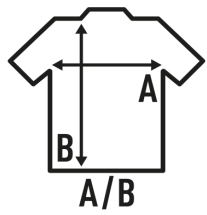

SHIRT LADY SS POPLIN

Damen Bluse, kurzer Arm, leicht tailliert. Brusttasche links.

100% Baumwolle.

Box/Box 25

Pack/Pack 1

SIZE/Size

EU	S	M	L	XL	XXL
Width	47 cm	49 cm	51 cm	53 cm	55 cm
Länge	61 cm	62 cm	63 cm	64 cm	65 cm

White
(WH)

Black
(BK)

Wine
(WN)