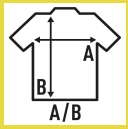

SHIRT LADY SS POPLIN

Damen Bluse, kurzer Arm, leicht tailliert. Brusttasche links.

100% Baumwolle.

Box/Box 25 uds.

SIZE/Size

EU	S	M	L	XL	XXL
Width	47 cm	49 cm	51 cm	53 cm	55 cm
Länge	61 cm	62 cm	63 cm	64 cm	65 cm