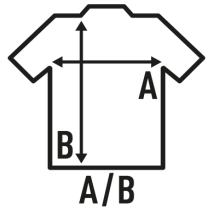

SHIRT LADY SS POPLIN

Damen Bluse, kurzer Arm, leicht tailliert. Brusttasche links.

100% Baumwolle.

Box/Box 25

Pack/Pack 1

SIZE/Size

EU	S	M	L	XL	XXL
Width	47 cm	49 cm	51 cm	53 cm	55 cm
Länge	61 cm	62 cm	63 cm	64 cm	65 cm

White
(WH)

Black
(BK)

Wine
(WN)