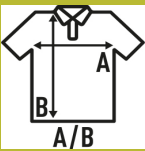

**HEAVY PIQUE POLO LADY**

Einsatz mit drei Kno?pfen. Pikee-Gewebe. Kragen in Kon- trastfarbe. Seitliche O?ffnungen in Kontrastfarbe.

100% Polyester. Gewicht: 200 - 210 g/m<sup>2</sup> approx.

Box/Box 50

Pack/Pack 50

**SIZE/Size**

EU	S	M	L	XL	XXL	3XL
Width	42 cm	44 cm	46 cm	48 cm	50 cm	54 cm
Länge	61 cm	63 cm	65 cm	67 cm	69 cm	73 cm

Black-Silver (BKSL)

Red-Navy (RDNY)

Charcoal-Red (CHCRD)

White / Navy (WHNY)

Royal Blue-Silver (RBSL)