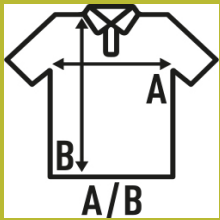

HEAVY PIQUE POLO LADY

Einsatz mit drei Kno?pfen. Pikee-Gewebe. Kragen in Kon-
trastfarbe. Seitliche O?ffnungen in
Kontrastfarbe.

100% Polyester. Gewicht: 200 - 210 g/m² approx.

Box/Box 50

Pack/Pack 50

SIZE/Size

EU	S	M	L	XL	XXL	3XL
Width	42 cm	44 cm	46 cm	48 cm	50 cm	54 cm
Länge	61 cm	63 cm	65 cm	67 cm	69 cm	73 cm

Black-Silver
(BKSL)

Red-Navy
(RDNY)

Charcoal-Red
(CHCRD)

White / Navy
(WHNY)

Royal Blue-Silver
(RBSL)