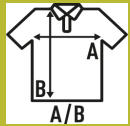

HEAVY PIQUE POLO LADY

Einsatz mit drei Kno?pfen. Pikee-Gewebe. Kragen in Kon- trastfarbe. Seitliche O?ffnungen in Kontrastfarbe.

100% Polyester. Gewicht: 200 - 210 g/m² approx.

Box/Box 50 uds.

SIZE/Size

EU	S	M	L	XL	XXL	3XL
Width	42 cm	44 cm	46 cm	48 cm	50 cm	54 cm
Länge	61 cm	63 cm	65 cm	67 cm	69 cm	73 cm