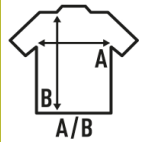

ARUBA T-SHIRT LADY

Damen-Racer-Back-Style-T-Shirt, leicht tailliert. Abnehmbares Etikett. Erhältlich in 6 Farben und von Größe S bis XXL.

Details:

- Ärmelloses Shirt.
- Leicht tailliert.
- Ringerrücken.
- Abnehmbares Etikett

100% recyceltes Polyester. Gewicht: 130 g/m² approx.

Box/Box 50

Pack/Pack 50

SIZE/Size

EU	S	M	L	XL	XXL
Width	38 cm	40 cm	42 cm	44 cm	46 cm
Länge	61 cm	63 cm	65 cm	67 cm	69 cm

White
(WH)

Black
(BK)

Red
(RD)