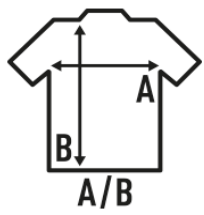

ARUBA SPORT LADY

Damen-Racer-Back-Style-T-Shirt, leicht tailliert. Abnehmbares Etikett. Erhältlich in 6 Farben und von Größe S bis XXL.

Details:

- Ärmelloses Shirt.
- Leicht tailliert.
- Ringerrücken.
- 130 g/m² approx.
- 100% recyceltes Polyester.
- Abnehmbares Etikett

100% recyceltes Polyester. Gewicht: 130 g/m² approx.

Box/Box 50

Pack/Pack 50

SIZE/Size

| EU | S | M | L | XL | XXL |
|-------|-------|-------|-------|-------|-------|
| Width | 38 cm | 40 cm | 42 cm | 44 cm | 46 cm |
| Länge | 61 cm | 63 cm | 65 cm | 67 cm | 69 cm |