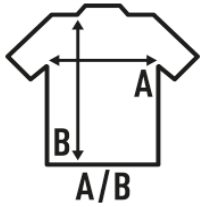

LADY SPORT T-SHIRT

Sportliches T-Shirt für Frauen mit kurzen Ärmeln, etwas tailliert, mit Ziernähten an Vorder- und Rückseite sowie an den Ärmeln. Abnehmbares Etikett. In 14 Farben und von Größe S bis XXL erhältlich.

Details:

- Ziernähte auf Brust, Rücken und Ärmeln.
- Leicht tailliert.
- Abnehmbares Etikett

100% recyceltes Polyester. Gewicht: 130 g/m² approx.

Box/Box 50

Pack/Pack 50

SIZE/Size

EU	S	M	L	XL	XXL
Width	41 cm	43 cm	45 cm	47 cm	49 cm
Länge	60 cm	62 cm	64 cm	66 cm	68 cm