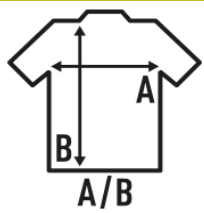

## MAN REGULAR SPORT T-SHIRT

**Hochleistungs-Herren-Sport-T-Shirt mit Interlock-Material (Seiden-Touch).** Abnehmbares Etikett. Erhältlich in 8 Farben von Größe S bis XXL.

Details:

- Hochleistungsportthemd.
- Interlock-Stoff.
- Hauch von Seide.
- 140 g/m<sup>2</sup> approx.
- 100% Polyester
- Abnehmbares Etikett

### SIZE/Size

EU	S	M	L	XL	XXL
Width	44 cm	48 cm	52,5 cm	56 cm	59 cm
Länge	70,5 cm	72 cm	73,5 cm	76,5 cm	79 cm

White (WH)

Black (BK)

Red (RD)

Royal Blue (RB)

Turquoise (TU)

Lime Fluor (LMF)