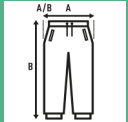

SWEAT PANTS CUFF UNISEX

Herren-Jogginghose aus Plüsch, mit Seitentaschen, Bündchen am Saum und elastischem Bund mit verstellbarem Kordelzug.

Details:

- Elastischer Taillenbund mit gleichfarbiger Kordel.
- Seitentaschen.
- Elastische Manschette am Saum.
- GM: 61% Baumwolle /31% recyceltes Polyester / 8% viscose

60% Baumwolle / 40% recyceltes Polyester. Gewicht: 290 g/m² approx.

Box/Box 25 uds.

SIZE/Size

EU	S	M	L	XL	XXL
Width	50 cm	52 cm	54 cm	55 cm	57 cm
Länge	104 cm	106 cm	108 cm	110 cm	112 cm

Black
(BK)

Navy
(NY)