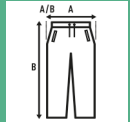

SWEAT PANTS KID

Plüschhose für Kinder, mit Seitentaschen, Bündchen am Saum und elastischem Bund mit verstellbarem Kordelzug.

Details:

- Elastischer Taillenbund mit gleichfarbiger Kordel.
- Seitentaschen.
- Elastische Manschette am Saum.
- 290 g/m² approx.
- 60% Baumwolle / 40% recyceltes Polyester
- GM: 61% Baumwolle /31% recyceltes Polyester / 8% viscosa

60% Baumwolle / 40% recyceltes Polyester. Gewicht: 290 g/m² approx.

Box/Box 25 uds.

SIZE/Size

EU	1-2	3-4	5-6	7-8	9-11	12-14
Width	28 cm	30 cm	33 cm	35 cm	37 cm	39 cm
Länge	40 cm	52 cm	60 cm	68 cm	75 cm	85 cm