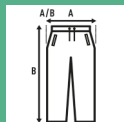

SWEAT PANTS LADY

Damen Trainingshose aus Plüsch, kein Bündchen am Knöchel mit verstellbarem Kordelzug.

Details:

- Elastischer Taillenbund mit gleichfarbiger Kordel
- GM: 61% Baumwolle / 31% recyceltes Polyester / 8% viscosa

60% Baumwolle / 40% recyceltes Polyester. Gewicht: 290 g/m² approx.

Box/Box 25 uds.

SIZE/Size

EU	S	M	L	XL	XXL
Width	40 cm	42 cm	44 cm	46 cm	48 cm
Länge	99 cm	101 cm	103 cm	105 cm	107 cm

Black
(BK)

Navy
(NY)