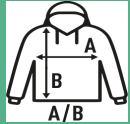

KANGAROO SWEATSHIRT

Kapuzenpullover für Männer mit Kängurutasche und passendem Kordelzug. Verfügbar in 61 Farben und von Größe XS bis 5 XL.

Details:

- Hooded sweatshirt.
- Kordelzug in passender Farbe.
- Aufgesetzte Kängurutasche.
- 2x1 Rippstrickbündchen an Ärmelabschluss und Bund.
- GM: 61% Baumwolle / 31% recyceltes Polyester / 8% viskosa
- DGM: 60% recyceltes Polyester / 40% Baumwolle
- AS: 67% Baumwolle / 31% recyceltes Polyester / 2% viskosa
- Fluor: 70% recyceltes Polyester / 30% Baumwolle

Box/Box 25 uds.

SIZE/Size

EU	XS	S	M	L	XL	XXL	3XL	4XL	5XL
Width	52 cm	54 cm	56 cm	58 cm	60 cm	62 cm	64 cm	67 cm	69 cm
Länge	68 cm	69 cm	70 cm	71 cm	72 cm	74 cm	76 cm	78 cm	80 cm

White (WH)	Black (BK)	Red (RD)	Navy (NY)	Royal Blue (RB)	Aqua (AQ)	Ash Melange (AS)	Bottle Green (BG)	Brown Dark (BRD)	Burgundy (BU)	Canary Red (CR)	Denim (DN)
Forest Green (FG)	Graphite (GF)	Grey Melange (GM)	Ice Blue (IB)	Kelly Green (KG)	Khaki (KH)	Lime Stone (LS)	Lavender (LV)	Light Yellow (LY)	Orange (OR)	Pink (PK)	Purple (PU)
Sand (SA)	Sky Blue (SK)	Gold (SY)	Azalea (AL)	Fucsia Fluor (FUF)	Lime Fluor (LMF)	Orange Fluor (ORF)	Gold Fluor (SYF)	Coral (CO)	Mint Green (MG)	Charcoal (CHC)	Denim Heather (DNH)
Charcoal Heather (CHCH)	Apple (AP)	Silver (SL)	Aquamarine (AQM)	Dark Grey Melange (DGM)	Butter Cream (BT)	Pink Vintage (PV)	Tropical Green (TP)	Moss Green (MO)	Violet (VI)	Apricot (APR)	Petrol Blue (PB)
Mauve Light (ML)	Ocher (OC)	Light Purple (LP)	Dusty Purple (DP)	Klein Blue (KB)	Pink Gum (PKG)	Teal (TE)	Ancient Pink (AN)	Aloe (AE)	Lemon Yellow (LEY)	Orchid (OD)	Future Dark (FD)
Mocha Mousse (MM)											