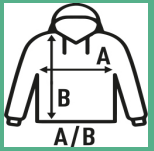

KID FULL ZIP SWEATSHIRT

Sweatshirt für Jungen mit hohem Hals und ohne Kapuze, mit Seitentaschen und unsichtbarem Reißverschluss. Erhältlich in 8 Farben und von Größe 1/2 bis 12/14.

Details:

- 2x1 Rippstrickbündchen an Ärmelabschluss und Bund.
- Verdeckter Zip.
- Seitentaschen.
- AS: 67% Baumwolle / 31% recyceltes Polyester / 2% viscosa

60% Baumwolle / 40% recyceltes Polyester. Gewicht: 290 g/m² approx.

Box/Box 25

Pack/Pack 25

SIZE/Size

EU	1-2	3-4	5-6	7-8	9-11	12-14
Width	33 cm	36 cm	39 cm	42 cm	46 cm	50 cm
Länge	40 cm	43 cm	46 cm	53 cm	58 cm	61 cm