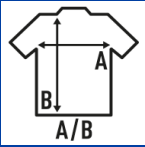

TONGA KID

T-Shirt für Mädchen mit kurzen Ärmeln, etwas tailliert, mit feinem Kragen und 100% Baumwolle. Abnehmbares Etikett.

Details:

- Single-Jersey.
- Leicht tailliert.
- 1x1 Rippe an Kragen.
- GM - 85% Baumwolle / 15% Viskose
- Abnehmbares Etikett

100% Baumwolle. Gewicht: 155 g/m² approx.

Box/Box 100

Pack/Pack 100

SIZE/Size

EU	3-4	5-6	7-8	9-11	12-14
Width	30 cm	32 cm	34 cm	36 cm	38 cm
Länge	42 cm	45 cm	48 cm	51 cm	54 cm

White (WH)

Orange (OR)

Black (BK)