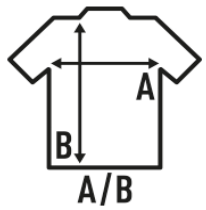

KID TONGA

T-Shirt für Mädchen mit kurzen Ärmeln, etwas tailliert, mit feinem Kragen und 100% Baumwolle. Abnehmbares Etikett.

Details:

- Single-Jersey.
- Leicht tailliert.
- 1x1 Rippe an Kragen.
- 155 g/m² approx.
- 100% Baumwolle
- GM - 85% Baumwolle / 15% Viskose
- Abnehmbares Etikett

100% Baumwolle. Gewicht: 155 g/m² approx.

Box/Box 100

Pack/Pack 100

SIZE/Size

EU	3-4	5-6	7-8	9-11	12-14
Width	30 cm	32 cm	34 cm	36 cm	38 cm
Länge	42 cm	45 cm	48 cm	51 cm	54 cm

White
(WH)

Black
(BK)

Orange
(OR)