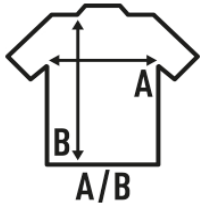

TONGA KID

T-Shirt für Mädchen mit kurzen Ärmeln, etwas tailliert, mit feinem Kragen und 100% Baumwolle. Abnehmbares Etikett.

Details:

- Single-Jersey.
- Leicht tailliert.
- 1x1 Rippe an Kragen.
- GM - 85% Baumwolle / 15% Viskose
- Abnehmbares Etikett

100% Baumwolle. Gewicht: 155 g/m² approx.

Box/Box 100

Pack/Pack 100

SIZE/Size

EU	3-4	5-6	7-8	9-11	12-14
Width	30 cm	32 cm	34 cm	36 cm	38 cm
Länge	42 cm	45 cm	48 cm	51 cm	54 cm

White (WH)

Orange (OR)

Black (BK)