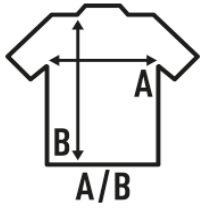

## TUVALU KID

Trägershirt für Mädchen und Rücken des Schwimmers mit gerippter Rückenfalte, 100% Baumwolle. Abnehmbares Etikett.

Details:

- 1x1 Rippe an Kragen.
- Abnehmbares Etikett.

100% Baumwolle. Gewicht: 170 g/m<sup>2</sup>. approx.

### SIZE/Size

EU	3-4	5-6	7-8	9-11	12-14
Width	26 cm	28 cm	30 cm	32 cm	34 cm
Länge	42 cm	44 cm	47 cm	50 cm	56 cm

White (WH)

Black (BK)

Red (RD)

Navy (NY)

Aqua (AQ)

Fucsia (FU)