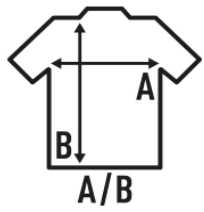

## KID TUVALU

Trägershirt für Mädchen und Rücken des Schwimmers mit gerippter Rückenfalte, 100% Baumwolle. Abnehmbares Etikett.

Details:

- 1x1 Rippe an Kragen.
- 170 g/m<sup>2</sup> approx.
- 100% Baumwolle
- Abnehmbares Etikett.

### SIZE/Size

	3-4	5-6	7-8	9-11	12-14
EU	3-4	5-6	7-8	9-11	12-14
Width	26 cm	28 cm	30 cm	32 cm	34 cm
Länge	42 cm	44 cm	47 cm	50 cm	56 cm

White (WH)

Pink (PK)

Black (BK)

Sky Blue (SK)

Red (RD)

Gold (SY)