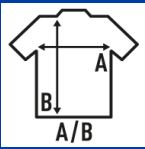

## TUVALU KID

Trägershirt für Mädchen und Rücken des Schwimmers mit gerippter Rückenfalte, 100% Baumwolle. Abnehmbares Etikett.

Details:

- 1x1 Rippe an Kragen.
- Abnehmbares Etikett.

100% Baumwolle. Gewicht: 170 g/m<sup>2</sup>. approx.

### SIZE/Size

EU	3-4	5-6	7-8	9-11	12-14
Width	26 cm	28 cm	30 cm	32 cm	34 cm
Länge	42 cm	44 cm	47 cm	50 cm	56 cm

White  
(WH)

Black  
(BK)

Red  
(RD)

Navy  
(NY)

Aqua  
(AQ)

Fucsia  
(FU)