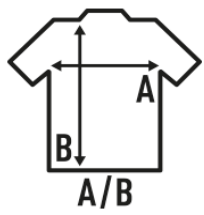

Details:

- Schlauchware.
- Doppelnähte an Schulter und Bund.
- 1x1 Rippe am Kragen.
- Schulter-zu-Schulter Nackenband.
- GM - 85% Baumwolle / 15% Viskose
- AS - 98% Baumwolle / 2% Viskose
- Abnehmbares Etikett

100% Gekämmte Baumwolle. Gewicht: 160 g/m² approx.

Box/Box 100

Pack/Pack 100

SIZE/Size

EU	S	M	L	XL	XXL	3XL
Width	48 cm	51 cm	53,5 cm	56 cm	58 cm	61 cm
Länge	68 cm	70 cm	72 cm	74 cm	76 cm	78 cm

White (WH)

Black (BK)