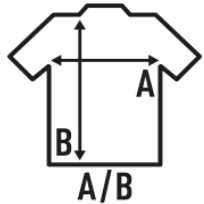

Details:

- Schlauchware.
- Doppelnähte an Schulter und Bund.
- 1x1 Rippe am Kragen.
- Schulter-zu-Schulter Nackenband.
- GM - 85% Baumwolle / 15% Viskose
- AS - 98% Baumwolle / 2% Viskose
- Abnehmbares Etikett

### SIZE/Size

EU	S	M	L	XL	XXL	3XL
Width	48 cm	51 cm	53 cm	56 cm	58 cm	61 cm
Länge	68 cm	70 cm	72 cm	74 cm	76 cm	78 cm

White (WH)

Black (BK)

Red (RD)

Navy (NY)

Royal Blue (RB)

Ash Melange (AS)