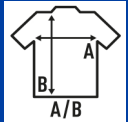

REGULAR DIGITAL PRINT

Spezielles T-Shirt für Digitaldruck, kurze Ärmel und gekämmte Baumwolle. Abnehmbarer Aufkleber.

Details:

- Schlauchware.
- Doppelnähte an Schulter und Bund.
- 1x1 Rippe am Kragen.
- Schulter-zu-Schulter Nackenband.
- Abnehmbares Etikett

100% Gekämmte Baumwolle. Gewicht: 160 g/m² approx.

Box/Box 100 uds.

SIZE/Size

EU	S	M	L	XL	XXL	3XL
Width	48 cm	51 cm	53 cm	56 cm	58 cm	61 cm
Länge	68 cm	70 cm	72 cm	74 cm	76 cm	78 cm

White (WH)