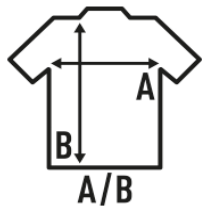

## REGULAR DIGITAL PRINT

Spezielles T-Shirt für Digitaldruck, kurze Ärmel und gekämmte Baumwolle. Abnehmbare Aufkleber.

Details:

- Schlauchware.
- Doppelnähte an Schulter und Bund.
- 1x1 Rippe am Kragen.
- Schulter-zu-Schulter Nackenband.
- Abnehmbares Etikett

### SIZE/Size

EU	S	M	L	XL	XXL	3XL
Width	48 cm	51 cm	53,5 cm	56 cm	58 cm	61 cm
Länge	68 cm	70 cm	72 cm	74 cm	76 cm	78 cm

White  
(WH)