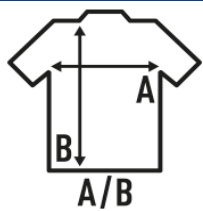

REGULAR LS T-SHIRT

Grundlegendes langärmeliges Männer T-Shirt ohne Manschetten. Abnehmbares Etikett. Ideal für Personalisierung mit Siebdruck, Vinyl und Transfer. 10 Farben und von Größe XS bis 3 XL. Auch für Frauen und Kinder erhältlich. TearAway-Label.

Details:

- Doppelnähte an Schulter und Bund.
- Kragen mit Elasthan.
- Schulter-zu-Schulter Nackenband.
- 155 - 160 g/m² approx.
- 100% Baumwolle vorgeschumpft
- GM - 85% Baumwolle / 15% Viskose
- Abnehmbares Etikett

100% vorgeschumpfte Baumwolle. Gewicht: 155-160 g/m². approx.

Box/Box 50

Pack/Pack 50

SIZE/Size

EU	XS	S	M	L	XL	XXL	3XL	4XL	5XL
Width	48 cm	51 cm	53.50 cm	56 cm	58.50 cm	61 cm	66 cm	68 cm	72 cm
Länge	68 cm	70 cm	72 cm	74 cm	76 cm	78 cm	82 cm	84 cm	82 cm