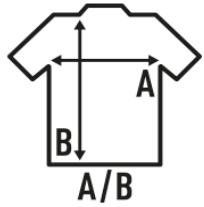

## REGULAR LS T-SHIRT

**Grundlegendes langärmeliges Männer T-Shirt ohne Manschetten.** Abnehmbares Etikett. Ideal für Personalisierung mit Siebdruck, Vinyl und Transfer. 10 Farben und von Größe XS bis 3 XL. Auch für Frauen und Kinder erhältlich. TearAway-Label.

**Details:**

- Doppelnähte an Schulter und Bund.
- Kragen mit Elasthan.
- Schulter-zu-Schulter Nackenband.
- GM - 85% Baumwolle / 15% Viskose
- Abnehmbares Etikett

100% vorgeschrumpfte Baumwolle. Gewicht: 155 g/m<sup>2</sup>. approx.

### SIZE/Size

EU	XS	S	M	L	XL	XXL	3XL	4XL	5XL
Width	48 cm	51 cm	53 cm	56 cm	58 cm	61 cm	66 cm	68 cm	72 cm
Länge	68 cm	70 cm	72 cm	74 cm	76 cm	78 cm	82 cm	84 cm	88 cm

White (WH)

Black (BK)

Red (RD)

Navy (NY)