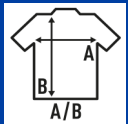

REGULAR HIT T-SHIRT/KING SIZE

Röhrenförmiger Stoff. Doppelte Naht an den Ärmeln und unten. Von Schulter zu Schulter verstärkt

100% Baumwolle. Ca170g

Box/Box 50 uds.

SIZE/Size

EU	4XL	5XL
Width	68 cm	72 cm
Länge	84 cm	88 cm