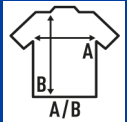

REGULAR PREMIUM T-SHIRT/KING SIZE

Ro?hrenfo?rmiger Sto . Kragen aus Lycra. Doppelte Naht an A?rmeln und unten. Von Schulter zu Schulter versta?rkt. XS - 3XL :: BK, NY, RB, WH, RD, GM, SY Grey Melange: 85% Baumwolle / 15% Polyester. Ash Melange: 98% Baumwolle / 2% Polyester.

Qualita?t: 100% vorgeschrumpfte Baumwolle. Gewicht: Ca. 190 gr.

Box/Box 50 uds.

SIZE/Size

EU

Width

Länge

4XL

68 cm

84 cm

5XL

72 cm

88 cm

White (WH)

Black (BK)

Red (RD)

Navy (NY)