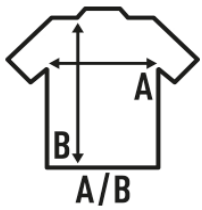

## REGULAR PREMIUM T-SHIRT/KING SIZE

Robustere Stoffe. Kragen aus Lycra. Doppelte Naht an Ärmeln und unten. Von Schulter zu Schulter verstärkt. XS - 3XL :: BK, NY, RB, WH, RD, GM, SY Grey Melange: 85% Baumwolle / 15% Polyester. Ash Melange: 98% Baumwolle / 2% Polyester.

### SIZE/Size

EU	4XL	5XL
Width	68 cm	72 cm
Länge	84 cm	88 cm

White  
(WH)

Black  
(BK)

Red  
(RD)

Navy  
(NY)

Royal Blue  
(RB)

Bottle Green  
(BG)