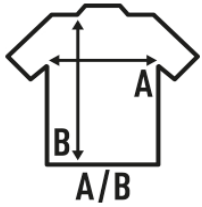

REGULAR PREMIUM T-SHIRT/KING SIZE

Ro?hrenfo?rmiger Sto . Kragen aus Lycra. Doppelte Naht an A?rmeln und unten. Von Schulter zu Schulter versta?rkt. XS - 3XL :: BK, NY, RB, WH, RD, GM, SY Grey Melange: 85% Baumwolle / 15% Polyester. Ash Melange: 98% Baumwolle / 2% Polyester.

Qualita?t: 100% vorgeschrumpfte Baumwolle. Gewicht: Ca. 190 gr.

Box/Box 50

Pack/Pack 50

SIZE/Size

| | | |
|-------|-------|-------|
| EU | 4XL | 5XL |
| Width | 68 cm | 72 cm |
| Länge | 84 cm | 88 cm |

White (WH)