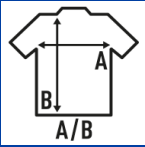

### Details:

- 1x1 Rippe an Kragen.
- Knöpfe in Größe 0.
- Seitennähte.
- Schulter-zu-Schulter Nackenband.
- GM - 85% Baumwolle / 15% Viskose
- Abnehmbares Etikett

100% vorgeschrumpte, Baumwolle. Gewicht: 155 g/m<sup>2</sup>

### SIZE/Size

EU	0	1	2
Width	23 cm	25 cm	30 cm
Länge	34 cm	35 cm	37 cm

White (WH)

Orange (OR)

Black (BK)

Pink (PK)

Red (RD)

Pistachio (PT)