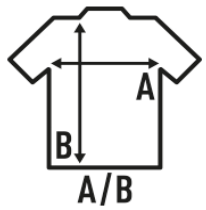

T-SHIRT BABY

T-Shirt für Baby mit kurzen Ärmeln, 100% Baumwolle. Ideal für den Siebdruck oder zur Personalisierung mit Transfer oder Vinyl. Erhältlich in 17 Farben und von 0 bis 2 Jahren.

Details:

- 1x1 Rippe an Kragen.
- Knöpfe in Größe 0.
- Seitennähte.
- Schulter-zu-Schulter Nackenband.
- GM - 85% Baumwolle / 15% Viskose
- Abnehmbares Etikett

100% vorgeschrumpfte, Baumwolle. Gewicht: 155 g/m²

Box/Box 100

Pack/Pack 100

SIZE/Size

EU	0	1	2
Width	23 cm	25 cm	30 cm
Länge	34 cm	35 cm	37 cm

White (WH)

Black (BK)

Orange (OR)