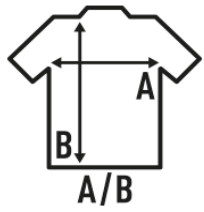

- Strampler mit Druckknöpfen an Schulter- und Bodensaum.
- 1x1 Rippe an Kragen.
- 170 g/m²
- 100% Baumwolle
- GM - 85% Baumwolle / 15% Viskose
- Abnehmbares Etikett

100% baumwolle. Gewicht: 170 g/m².

Box/Box 50

Pack/Pack 50

SIZE/Size

EU	3M	6M	9M	12M	18M
Width	20 cm	22 cm	24 cm	26 cm	28 cm
Länge	38 cm	40 cm	42 cm	44 cm	46 cm

White
(WH)

Sky Blue
(SK)

Black
(BK)

Azalea
(AL)

Red
(RD)