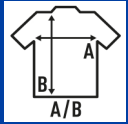

## PLAYSUIT BABY

**Kurzer Babyanzug mit kurzen Ärmeln, 100% Baumwolle.** Ideal zum Personalisieren mit Siebdruck, Vinyl oder Transfer. Erhältlich in 5 Farben und von Größe 3 bis 18 Monate. Abnehmbarer Aufkleber.

Details:

- Strampler mit Druckknöpfen an Schulter- und Bodensaum.
- 1x1 Rippe an Kragen.
- GM - 85% Baumwolle / 15% Viskose
- Abnehmbarer Aufkleber

100% Baumwolle. Gewicht: 170 g/m<sup>2</sup>

Box/Box 50 uds.

### SIZE/Size

EU	3M	6M	9M	12M	18M
Width	23 cm	24 cm	25 cm	26 cm	28 cm
Länge	41 cm	44 cm	46 cm	48 cm	50 cm

White  
(WH)

Black  
(BK)

Grey Melange  
(GM)

Pink  
(PK)

Sky Blue  
(SK)