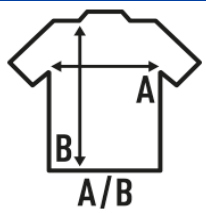

REGULAR LADY LS

Glattes T-Shirt für Frauen mit langen Ärmeln ohne Manschetten. Abnehmbares Etikett. Ideal zum Personalisieren mit Siebdruck, Vinyl und Transfer. 7 Farben und von Größe S bis XXL. Auch für Männer und Kinder erhältlich.

Details:

- Doppelnähte an Hals, Schulter und Bund.
- 1x1 Rippe am Kragen.
- 155 g/m² approx.
- 100% Baumwolle vorgeschumpft
- GM - 85% Baumwolle / 15% Viskose
- Abnehmbares Etikett

100% vorgeschumpfte Baumwolle.

Box/Box 50

Pack/Pack 10

SIZE/Size

EU	S	M	L	XL	XXL
Width	40 cm	42 cm	44 cm	46 cm	48 cm
Länge	60 cm	61,5 cm	63 cm	64 cm	66 cm

White
(WH)

Black
(BK)

Red
(RD)

Navy
(NY)