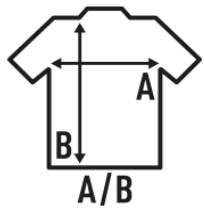

LADY WHITE LONG T-SHIRT

4 cm länger T-Shirt, speziell zum Abtönen.

Details:

- Schlauchware.
- Doppelnähte an Hals, Schulter und Bund.
- Schulter-zu-Schulter Nackenband.
- Kragen mit Elasthan.
- Abnehmbares Etikett

100%algodón. 145 gr. aprox.

Box/Box 100

Pack/Pack 100

SIZE/Size

EU	S	M	L	XL	XXL
Width	42 cm	44 cm	46 cm	48 cm	50 cm
Länge	64 cm	66 cm	68 cm	70 cm	72 cm

White
(WH)