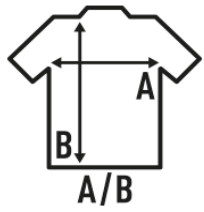

## LADY REGULAR PREMIUM T-SHIRT

Einfaches kurzärmeliges T-Shirt für Mädchen, leicht tailliert. 100% Baumwolle. Abnehmbarer Aufkleber.

Details:

- Seitennähte.
- Leicht tailliert.
- Single-Jersey.
- 170 g/m<sup>2</sup> approx.
- 100% Baumwolle vorgeschumpft
- GM - 85% Baumwolle / 15% Viskose

### SIZE/Size

EU	S	M	L	XL	XXL	XXXL
Width	42 cm	44 cm	46 cm	48 cm	50 cm	52 cm
Länge	62 cm	63 cm	64 cm	66 cm	68 cm	70 cm

White  
(WH)

Black  
(BK)

Red  
(RD)

Navy  
(NY)

Royal Blue  
(RB)

Fucsia  
(FU)