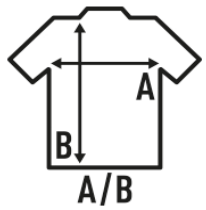

Details:

- Langärmeliges T-Shirt für Erwachsene mit Aufschlag.
- Schlauchware.
- Doppelnähte an Schulter und Bund.
- Kragen mit Elasthan.
- Schulter-zu-Schulter Nackenband.
- 170 g/m² approx.
- 100% Baumwolle vorgeschumpft
- GM - 85% Baumwolle / 15% Viskose
- Abnehmbares Etikett

100% vorgeschumpfte, Baumwolle. Gewicht: 170 g/m² approx.

Box/Box 50

Pack/Pack 50

SIZE/Size

EU	S	M	L	XL	XXL
Width	42 cm	44 cm	46 cm	48 cm	50 cm
Länge	60 cm	62 cm	64 cm	66 cm	68 cm

White
(WH)

Black
(BK)

Red
(RD)