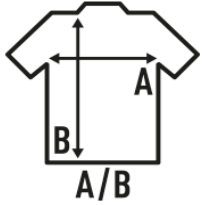

## BEACH UNISEX

Unisex-Tanktop und Rücken des Schwimmers, 100% Baumwolle und abnehmbares Label. Tank Top ideal für den Strand oder für Sport. Erhältlich in 7 Farben und von Größe XS bis XL.

Details:

- Kragen und Armausschnitte aus Stoff.
- Ringerrücken.
- Tief ausgeschnittene Armöffnungen.
- Fluor - 100% Polyester
- Abnehmbares Etikett

### SIZE/Size

EU	XS	S	M	L	XL
Width	48 cm	50 cm	52 cm	54 cm	56 cm
Länge	70 cm	72 cm	74 cm	76 cm	78 cm

White  
(WH)

Black  
(BK)

Red  
(RD)

Royal Blue  
(RB)

Fucsia Fluor  
(FUF)

Lime Fluor  
(LMF)