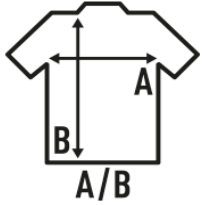

Details:

- Slub-Stoff.
- Stehkragen und Manschetten aus Stoff.
- Abnehmbares Etikett

100% Baumwolle. Gewicht: 120 g/m².

Box/Box 50

Pack/Pack 50

SIZE/Size

EU	XS	S/M	L
Width	52 cm	54 cm	58 cm
Länge	70 cm	72 cm	76 cm