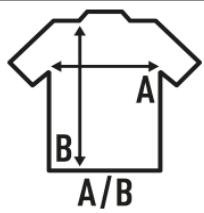

Details:

- Slub-Stoff.
- Stehkragen und Manschetten aus Stoff.
- 120 g/m<sup>2</sup>
- 100% Baumwolle
- Abnehmbares Etikett

100% Baumwolle. Gewicht: 120 g/m<sup>2</sup>.

Box/Box 50

Pack/Pack 50

### SIZE/Size

EU	XS	S/M	L
Width	52 cm	54 cm	58 cm
Länge	70 cm	72 cm	76 cm

White  
(WH)

Black  
(BK)